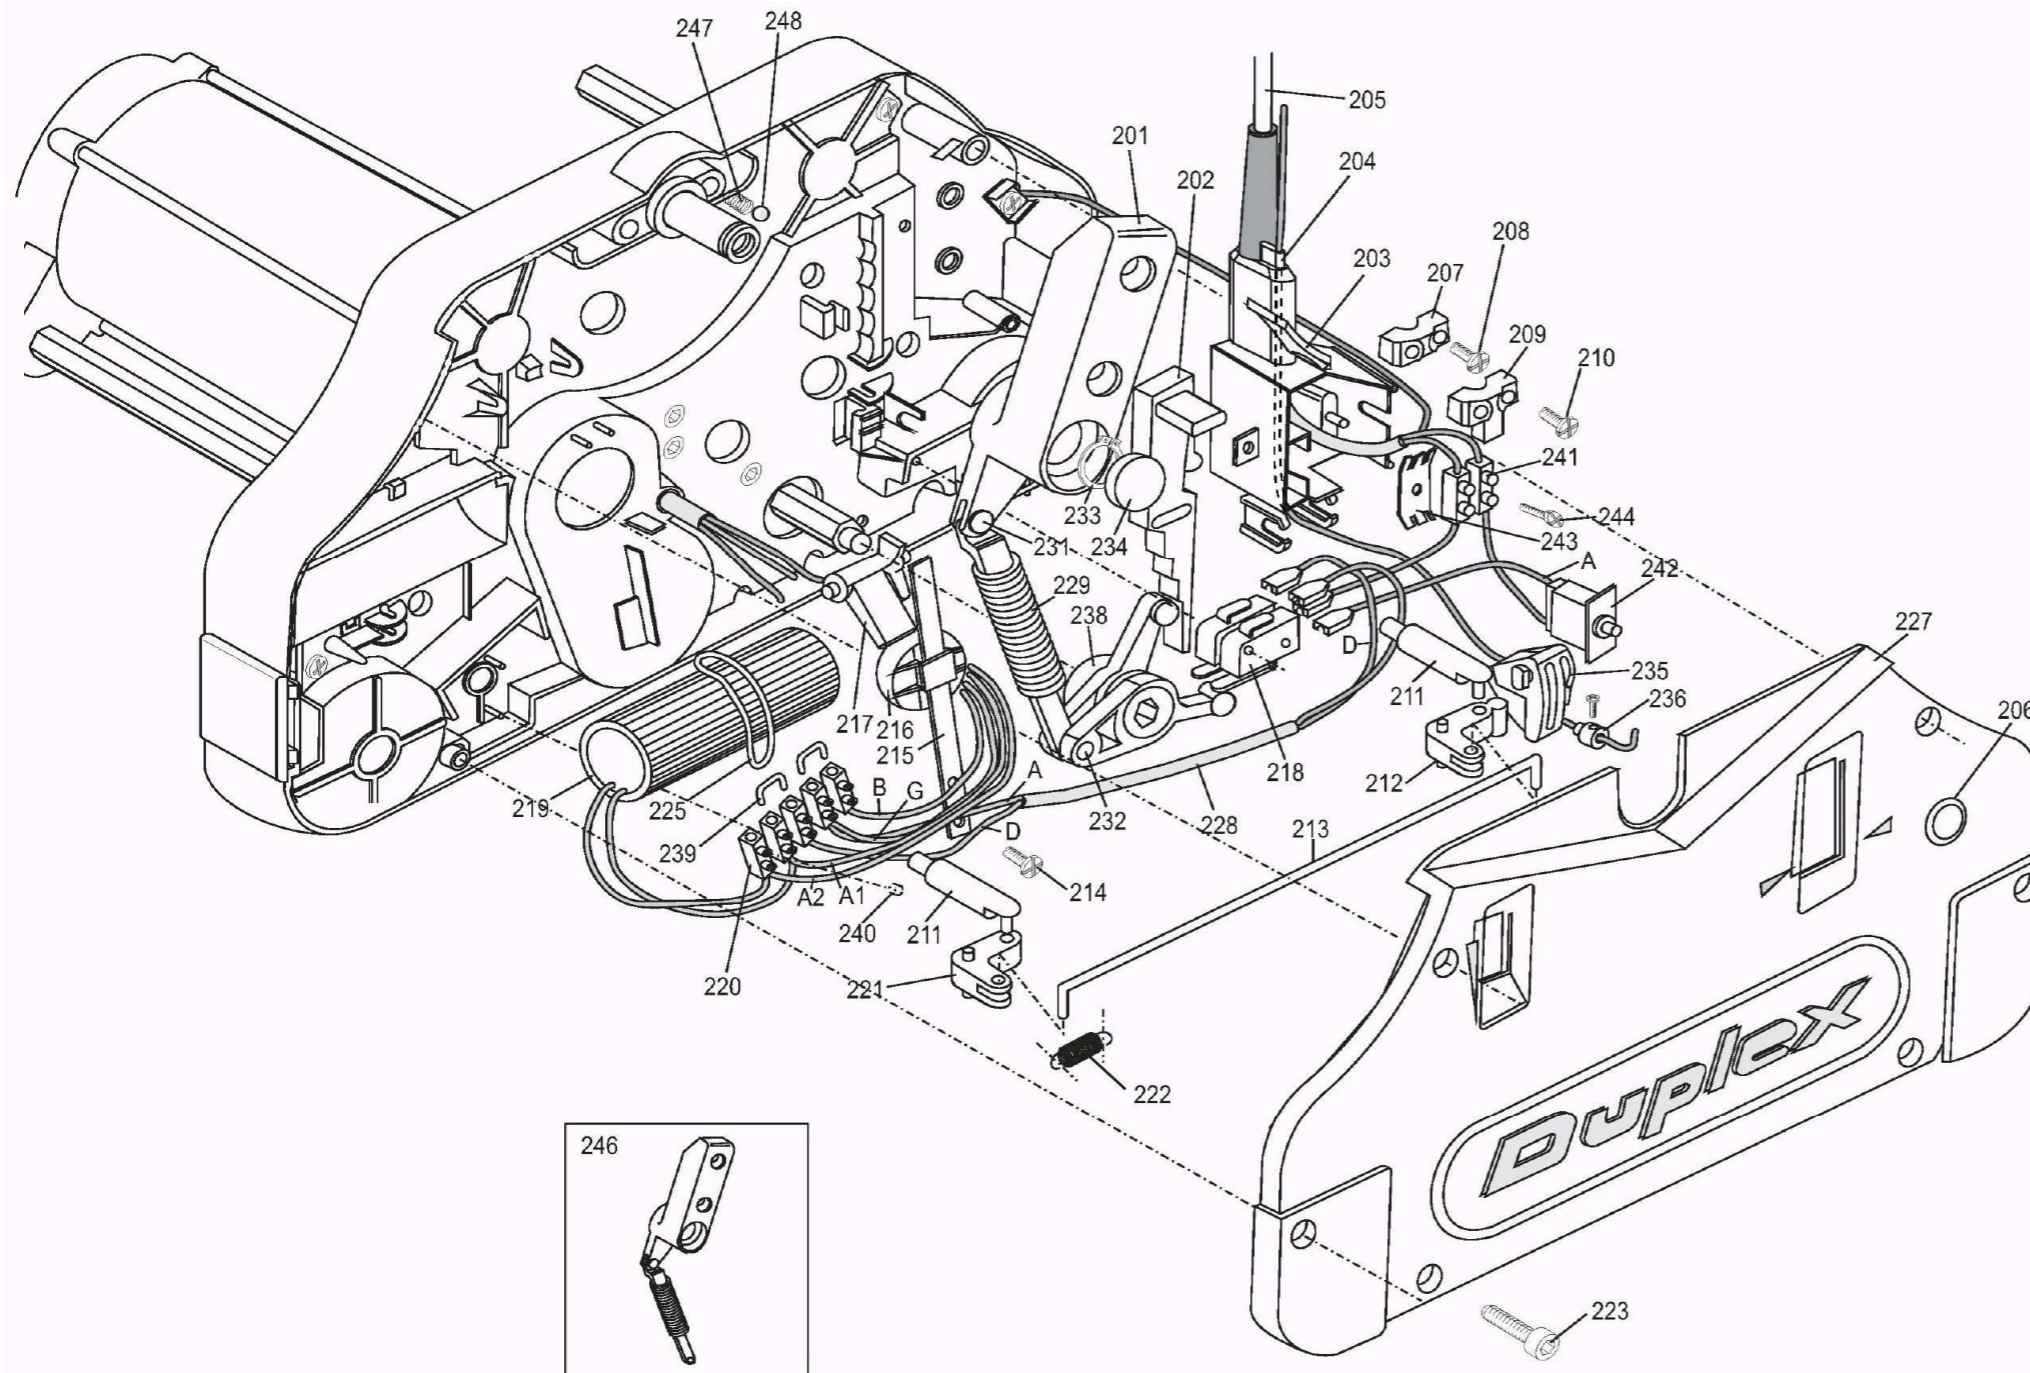

## Numatic Duplex Steam 420 - Chassis

Zeichnungsnummer Duplex 420S -200\_A01 vom 16.12.2017

### Pos. Artikel - Nr. Bezeichnung

201	147052	DUPLEX Griffhalter, schwarz
202	147656	DUPLEX Höhenverstellhebel
203	147657	DUPLEX Kabeldurchgangsleiter
204	147658	DUPLEX Kabeldurchgang
205	147661	DUPLEX Kabel und schwarzer Schukostecker
206	147759	DUPLEX Verschluss für Gehäuse
207	147060	DUPLEX Zugsicherung zur Kabelführung
208	147662	DUPLEX Blechschraube 4,2X16
209	147061	DUPLEX Zugsicherung zum Netzkabel
211	147057	DUPLEX Kolben
212	147663	DUPLEX Langer Hebel
213	147664	DUPLEX Zughebel
214	147665	DUPLEX Blechschraube 4,2X9,5
215	147667	DUPLEX Federstab
216	147668	DUPLEX Getriebeschalter zu MOP-UP
217	147669	DUPLEX Schaltfinger
218	147670	DUPLEX Mikroschalter
219	147671	DUPLEX Kondensator 16 mF
220	147673	DUPLEX 5 Pol-Klemme
221	147674	DUPLEX Kurzer Hebel
222	147675	DUPLEX Zugfeder
223	147705	DUPLEX Senkschraube TCCE 6X16
225	147676	DUPLEX O-Ring zum Kondensator (aus Gummi)
227	147062	DUPLEX Gehäuseabdeckung, schwarz
227	147677	DUPLEX Seitenverkleidung mit Duplex Logo
228	147678	DUPLEX Verbindungskabel
229	147679	DUPLEX Übertragungshebel mit Feder
231	147054	DUPLEX Achse zu Betätigungshebel
232	147681	DUPLEX Zylinderstift 8X20
233	147682	DUPLEX Sprengring D.18
234	147059	DUPLEX Griffhaltestopfen, schwarz
235	147063	DUPLEX Gelenkhebel
236	147683	DUPLEX Arretierungshülse zum Zugkabel
238	147058	DUPLEX Umlenkhebel zur Fahrwerksbetätigung
239	147684	DUPLEX Klemmenbrücke
240	147685	DUPLEX Klemmenverschlüsse Nr. 5
241	147686	DUPLEX Zweipol-Klemmen
242	147688	DUPLEX Überlastschutz 4,5 A
243	147689	DUPLEX Leitungshalter
244	147690	DUPLEX Klemmschrauben
246	147691	DUPLEX Basisteil komplett mit Zugfeder